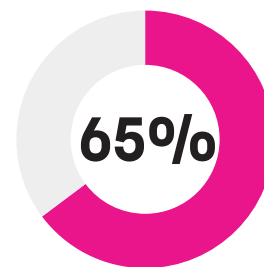

DÉVELOPPEMENT DURABLE

La commune a souhaité recueillir votre avis lors de l'enquête Vivre sa ville.

[Retour sur vos réponses :](#)

PROFILS DES ENQUÊTÉS 116 réponses

39 %
des répondants
ont entre 30 et 44 ans

TOUS LES QUARTIERS SONT REPRESENTES !

(de nombreux habitants de Moëns ont manifesté un intérêt pour cette enquête)

POURQUOI ?

- ➔ Pour que les actions et équipements publics soient mieux adaptés aux besoins des habitants (66%)
- ➔ Pour renforcer le lien social, la solidarité et la vie de quartier (58%)
- ➔ Pour renforcer le civisme (57%)

65%
des répondants
expriment le souhait
de participer davantage
à la vie citoyenne de la
commune

SUJETS SUR LESQUELS VOUS SOUHAITERIEZ ETRE CONSULTES...

56
personnes souhaiteraient
s'investir dans un
COMITE DE QUARTIER