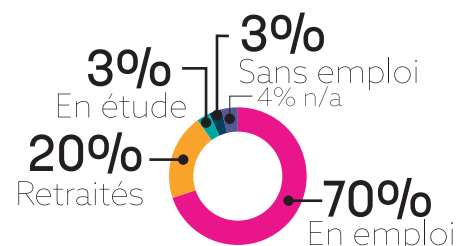

DÉVELOPPEMENT DURABLE

La commune a souhaité recueillir votre avis lors de l'enquête Vivre sa ville.

[Retour sur vos réponses :](#)

PROFILS DES ENQUÊTÉS 116 réponses

39 %
des répondants
ont entre 30 et 44 ans

TOUS LES QUARTIERS SONT REPRESENTES !

(de nombreux habitants de Moëns ont manifesté un intérêt pour cette enquête)

POURQUOI ?

- ➔ Pour que les actions et équipements publics soient mieux adaptés aux besoins des habitants (66%)
- ➔ Pour renforcer le lien social, la solidarité et la vie de quartier (58%)
- ➔ Pour renforcer le civisme (57%)